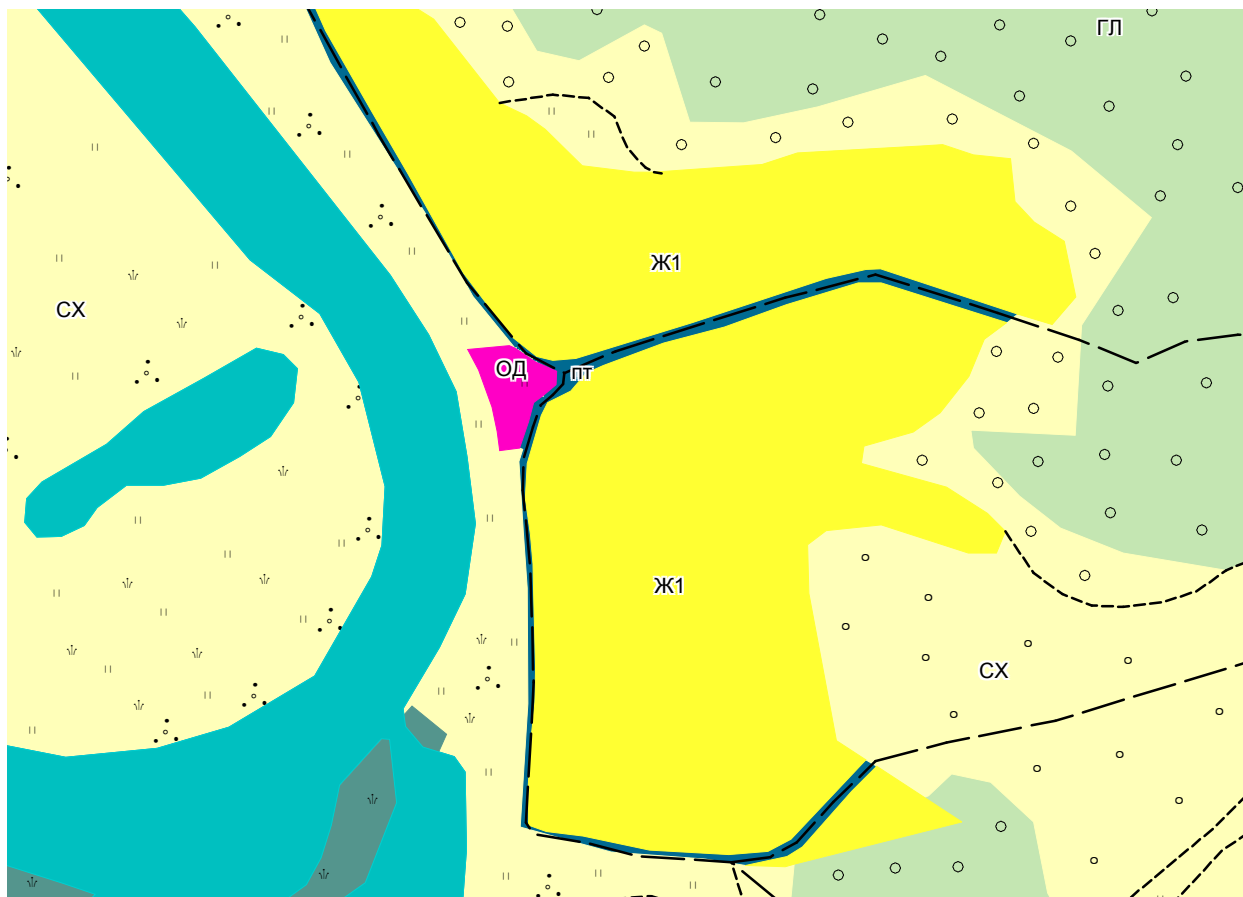

Внесение изменений в карту градостроительного зонирования
Правил землепользования и застройки
Рыбинского сельского поселения Максатихинского района Тверской области

Условные обозначения:

- | | | | |
|---|--------------------------------------|---|---------------------------------------|
|  | Зоны рекреационного назначения(Р) |  | Зона земель лесного фонда (ГЛ) |
|  | Общественно-деловые зоны(ОД) |  | Зона сельскохозяйственных угодий (СХ) |
|  | Зона транспортной инфраструктуры(ПТ) | | |

ЖИЛЫЕ ЗОНЫ

- | | |
|---|--|
|  | Зона застройки индивидуальными жилыми домами(Ж1) |
|---|--|

						ООО "Космос"			
						Внесение изменений в карту градостроительного зонирования Правил землепользования и застройки Рыбинского сельского поселения Максатихинского района Тверской области			
Изм.	Кол.уч.	Лист	№ док.	Подп.	Дата	Картографические материалы	Стадия	Лист	Листов
Директор							П		
Н.контр.						Карта градостроительного зонирования Масштаб 1:5 000	2018		